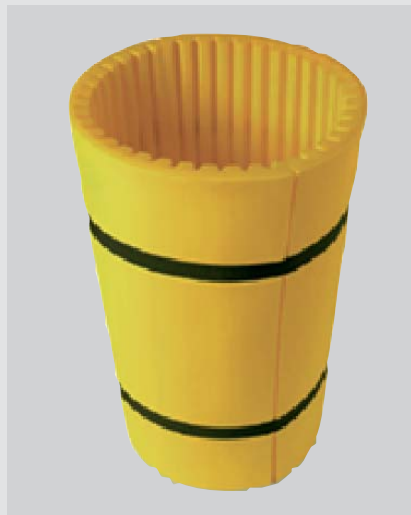

Der Schutz für die ganz individuelle Säule

Park Sentry

Der Park Sentry kann auf **alle Größen** zugeschnitten werden

Eckstück gelb
Eckstück schwarz

Zwischenstück gelb
Zwischenstück schwarz

Gurt schwarz
Gurt gelb

Artikelnummer 98-PSC-060-Y
Artikelnummer 98-PSC-060-B

Artikelnummer 98-PSP-050-Y
Artikelnummer 98-PSP-050-B

Artikelnummer 98-PSS-3000-BR
Artikelnummer 98-PSS-3000-Y

Concrete Wrap

Die intelligente, platzsparende Lösung für jede runde Säule

Concrete Wrap

Artikelnummer 98-CW0244-42 KIT

suffel Fördertechnik GmbH & Co. KG

Wailandtstraße 3, 63741 Aschaffenburg • Dornierstraße 10, 68519 Viernheim • Nassastraße 24, 65719 Hofheim-Wallau
Ersatzteileverkauf Aschaffenburg, Tel. 06021 861-300, Fax 06021 861-260, E-Mail: ersatzteile@suffel.com, www.suffel.com