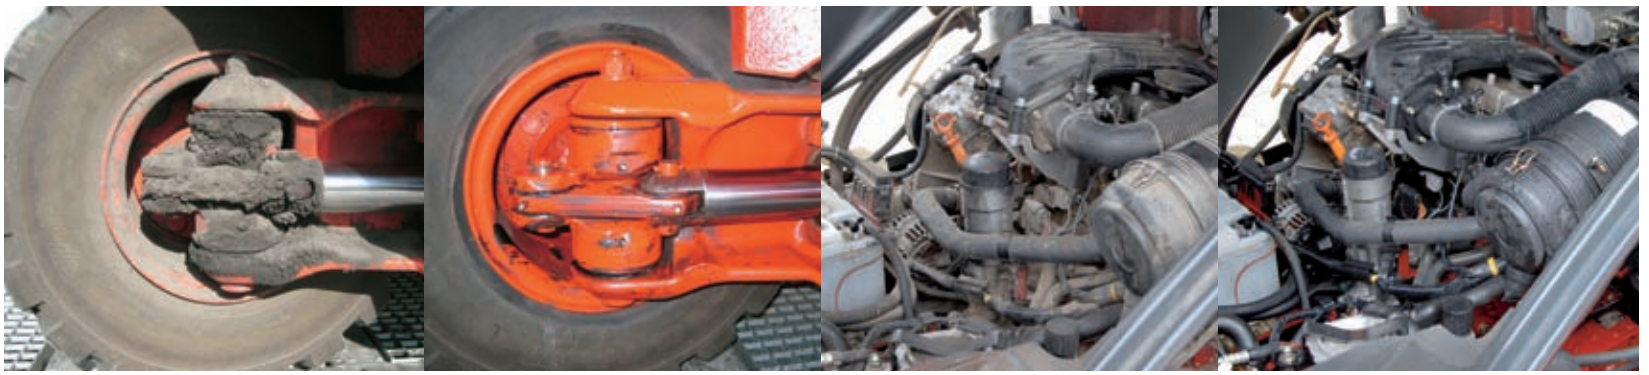

Gut gepflegt – mehr bewegt.

Mobile Staplerwäsche. Neu – und exklusiv bei Suffel.

Zukünftig müssen Ihre Fahrzeuge nicht mehr zur Wäsche.
Die Wäsche kommt zu Ihnen mit der patentierten Mobilen Waschstation von Suffel. So einfach war professionelle Staplerpflege noch nie!
Ein Service, der sich auch wirtschaftlich rechnet, denn regelmäßige Fahrzeugwäsche dient dem Werterhalt, sie vereinfacht die Wartung und offenbart verdeckte Mängel. Vom optischen Eindruck ganz zu schweigen.

Saubere Stapler sind bessere Stapler.

- Preiswerte Reinigung mit technischer Weltneuheit. Deutlich reduzierter Wasserverbrauch mit unserem Druckluft-Trockendampfreiniger.
- Die Suffel Waschstation wird als Anhänger am Servicefahrzeug mitgeführt. Mit einem Stromanschluss ist die Mobile Staplerwäsche binnen weniger Minuten betriebsbereit.
- Nach der Reinigung erfolgt ein umfangreicher Schmierdienst inklusive Überprüfung der Betriebsmittelstände sowie ein Zustandsbericht zu Ihrem Fahrzeug.
- Die Mobile Staplerwäsche von Suffel schont die Ressourcen – Schmutz und Abwasser werden umweltgerecht entsorgt. Ein Ölabscheider am Einsatzort ist nicht erforderlich.