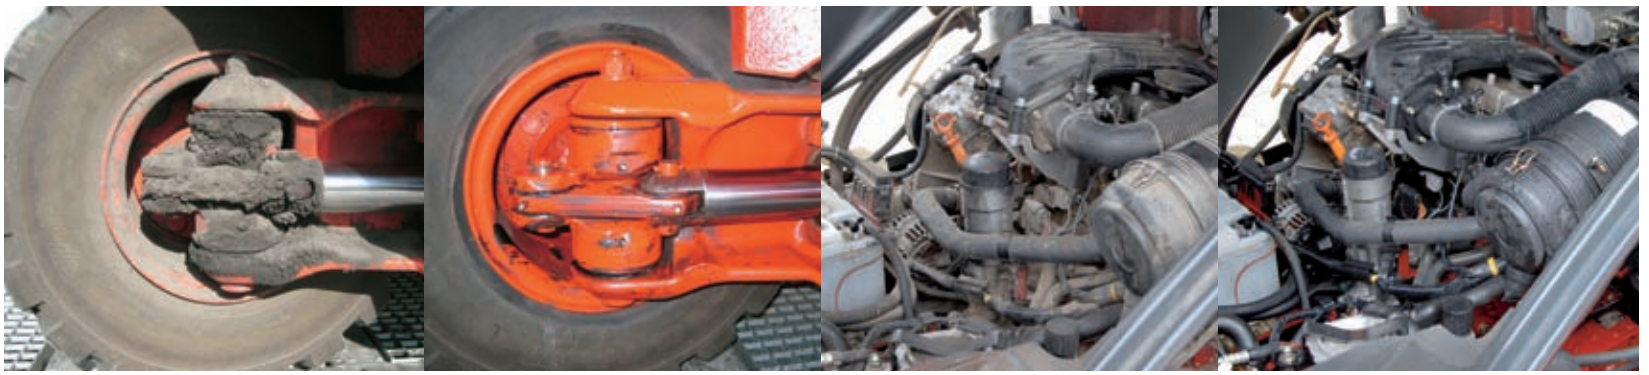

## Mobile Staplerwäsche. Neu – und exklusiv bei Suffel.

Zukünftig müssen Ihre Fahrzeuge nicht mehr zur Wäsche.  
Die Wäsche kommt zu Ihnen mit der patentierten Mobilen Waschstation von Suffel. So einfach war professionelle Staplerpflege noch nie!  
Ein Service, der sich auch wirtschaftlich rechnet, denn regelmäßige Fahrzeugwäsche dient dem Werterhalt, sie vereinfacht die Wartung und offenbart verdeckte Mängel. Vom optischen Eindruck ganz zu schweigen.

## Saubere Stapler sind bessere Stapler.

- Preiswerte Reinigung mit technischer Weltneuheit. Deutlich reduzierter Wasserverbrauch mit unserem Druckluft-Trockendampfreiniger.
- Die Suffel Waschstation wird als Anhänger am Servicefahrzeug mitgeführt. Mit einem Stromanschluss ist die Mobile Staplerwäsche binnen weniger Minuten betriebsbereit.
- Nach der Reinigung erfolgt ein umfangreicher Schmierdienst inklusive Überprüfung der Betriebsmittelstände sowie ein Zustandsbericht zu Ihrem Fahrzeug.
- Die Mobile Staplerwäsche von Suffel schont die Ressourcen – Schmutz und Abwasser werden umweltgerecht entsorgt. Ein Ölabscheider am Einsatzort ist nicht erforderlich.